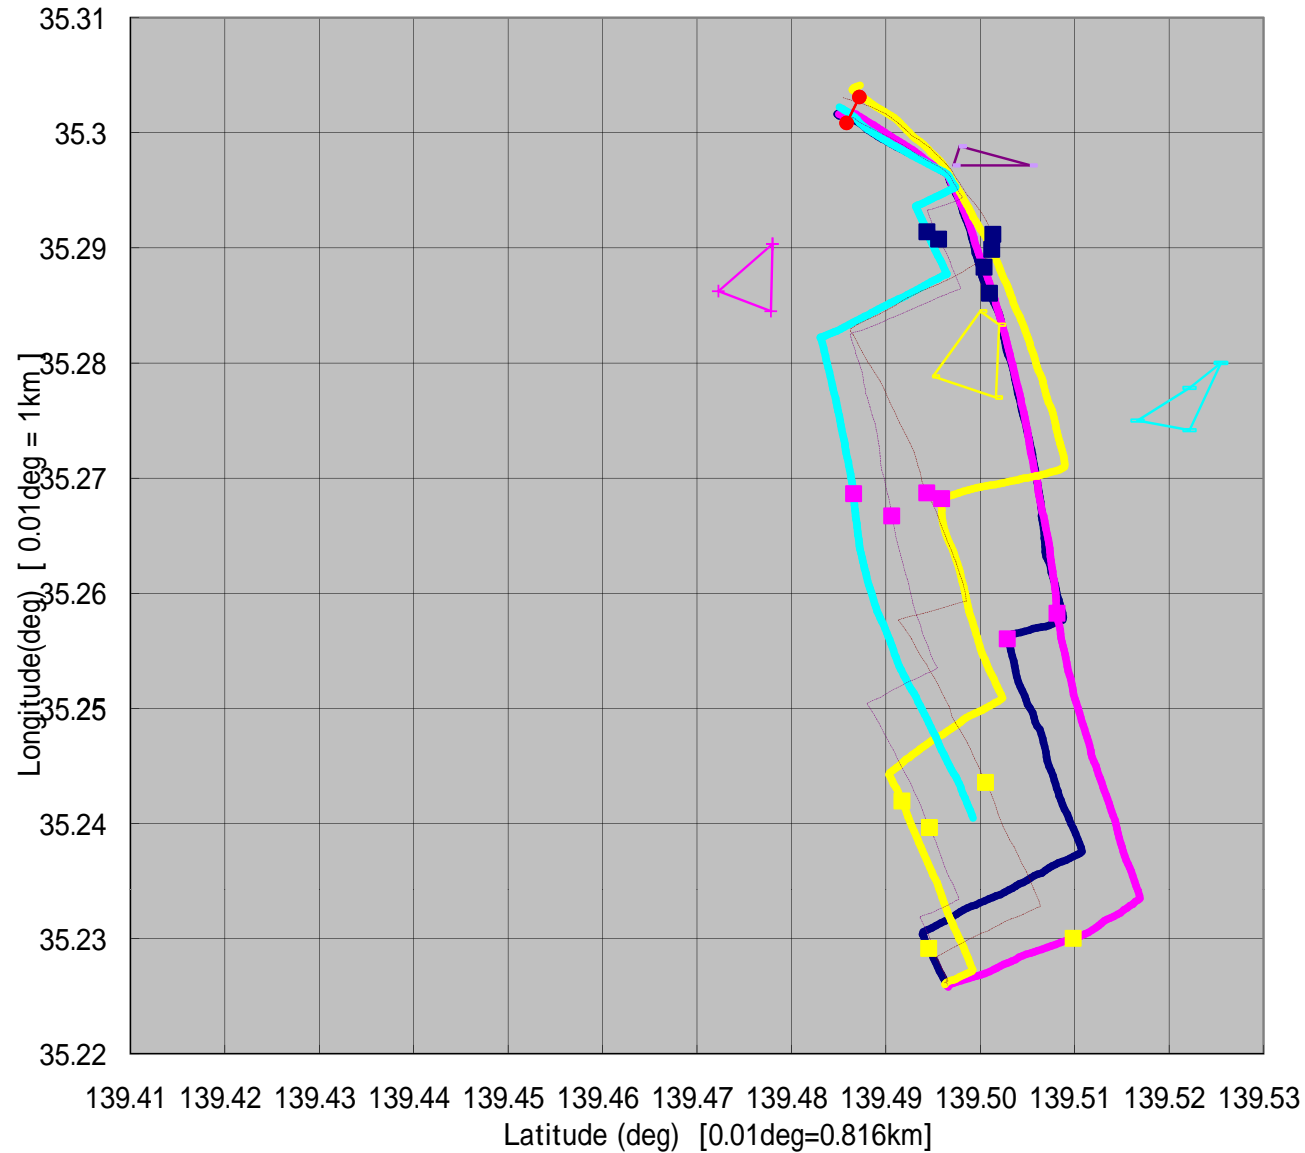

日時: 20070624  
 スタート時刻: 10:33 (GMT: 5580sec for Class A&B)  
 タイムリミット: 12:00 (GMT: 10800sec)  
 フィニッシュ: Line N

by Kazamaru Group

日時: 20070520  
スタート時刻: 10:40 (GMT: 6000sec for Class A)  
タイムリミット: 14:15 (GMT: 18900sec)  
フィニッシュ: sazae EW

by Kazamaru Group

### EYC Point Race #5 航跡 Leg1-2(start-minami) NO.1-6

Boat:  
1 maupiti  
2 liberty  
3 oreos  
4 greatp  
5 ariadne  
6 senpou

- Top
- 2nd
- 3rd
- 4th
- 5th
- 6th
- 7th
- 8th
- 9th
- 10th
- 11th
- net#0
- net#1
- net#2
- net#3
- start
- finish
- t12
- t32
- t52