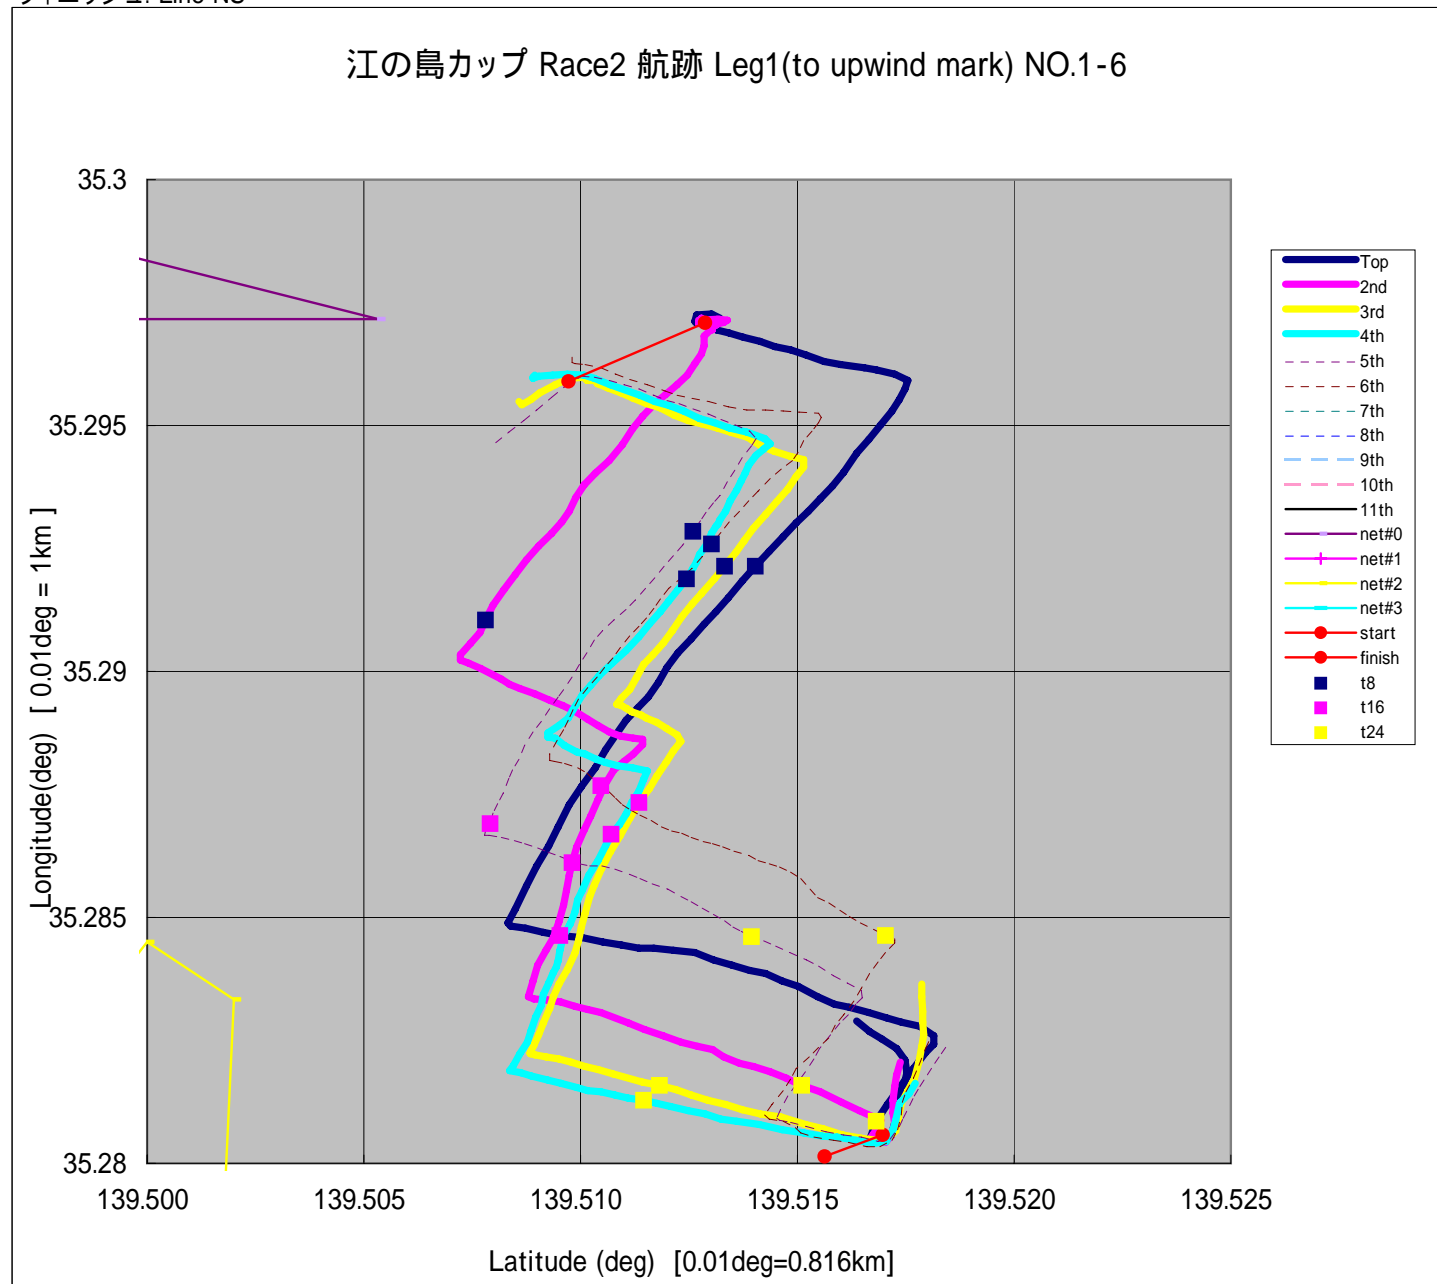

日時: 20070624
スタート時刻: 12:23 (GMT: 12180sec for Class A&B)
タイムリミット: 13:53 (GMT: 17580sec)
フィニッシュ: Line NS

by Kazamaru Group

Boat:
1 maupiti
2 oreos
3 liberty
4 ariadne
5 senpou
6 matenrou

順位	SAIL	艇名	オーナー	艇種	Rating	第1レース					第2レース					合計 得点
						スタート 時刻	距離 (NM)	コース (OR/RB)	風向	風速 (m/s)	スタート 時刻	距離 (NM)	コース (OR/RB)	風向	風速 (m/s)	
						10:33:00	3.28	RB	180	4	12:23:00	2.88	RB	170	3~1	
着時間	所要 時間	修正秒	着順	得点	着時間	所要 時間	修正秒	着順	得点							
1	5585	Maupiti	山岸	Coockson12	11.10	11:14:34	2494	1543	1	1	13:20:33	3453	2212	1	1	2
2	2513	Blue Pulsar	黒田	Y-26II	6.15	11:28:31	3331	1695	8	2	13:37:44	4484	2282	7	3	5
3	4838	Liberty VI	星野	X-412	9.25	11:20:41	2861	1707	2	3	13:32:39	4179	2494	3	4	7
4	6011	Ariadne	松木	Seam33	9.05	11:21:40	2920	1728	3	4	13:34:30	4290	2538	4	5	9
5	3633	風丸	松崎	Y23	5.50	11:33:52	3652	1779	11	6	13:51:44	5324	2594	11	6	12
6	6012	摩天狼	小川	Seam33	9.10	11:24:28	3088	1831	5	7	13:37:00	4440	2633	6	7	14
7	5566	テソキクラゲ	鈴木	T-251	6.10	11:33:26	3626	1840	10	8	13:50:25	5245	2661	10	8	16
9	5733	先鋒	田中	S-40	11.55	11:21:41	2921	1901	4	10	13:35:58	4378	2849	5	10	20
8	1604	クラリッサ	島田	Soreil40	9.55	11:25:46	3166	1913	6	11	13:38:55	4555	2752	8	9	20
10	6275	OREOS	飯島	X-35	9.55	OCS				19	13:24:34	3694	2232	2	2	21
11	6177	アスナロ	相田	CAPE35	9.15	11:27:44	3284	1951	7	12	13:49:20	5180	3078	9	11	23
12	5565	Peanuts	池田	Y-25ML(OB)	5.50	11:32:45	3585	1747	9	5	DNF				19	24
13	4715	Hummingbird	沖	Fst235	4.95	11:40:28	4048	1893	12	9	DNF				19	28
14	5290	Sea Horse	守川	Y-26II	5.50	11:47:56	4496	2191	16	13	DNF				19	32
15	368	赤城	小林	T-31	6.90	11:42:55	4195	2233	15	14	DNF				19	33
16	3561	海王	小林	ヤマハ31EX	7.55	11:42:08	4148	2287	14	15	DNF				19	34
17	6292	優	山口	CYCLADES4	9.30	11:41:40	4120	2464	13	16	DNF				19	35
18	39	松籟	広瀬	フジ45	6.00	DNF				19	DNS				19	38