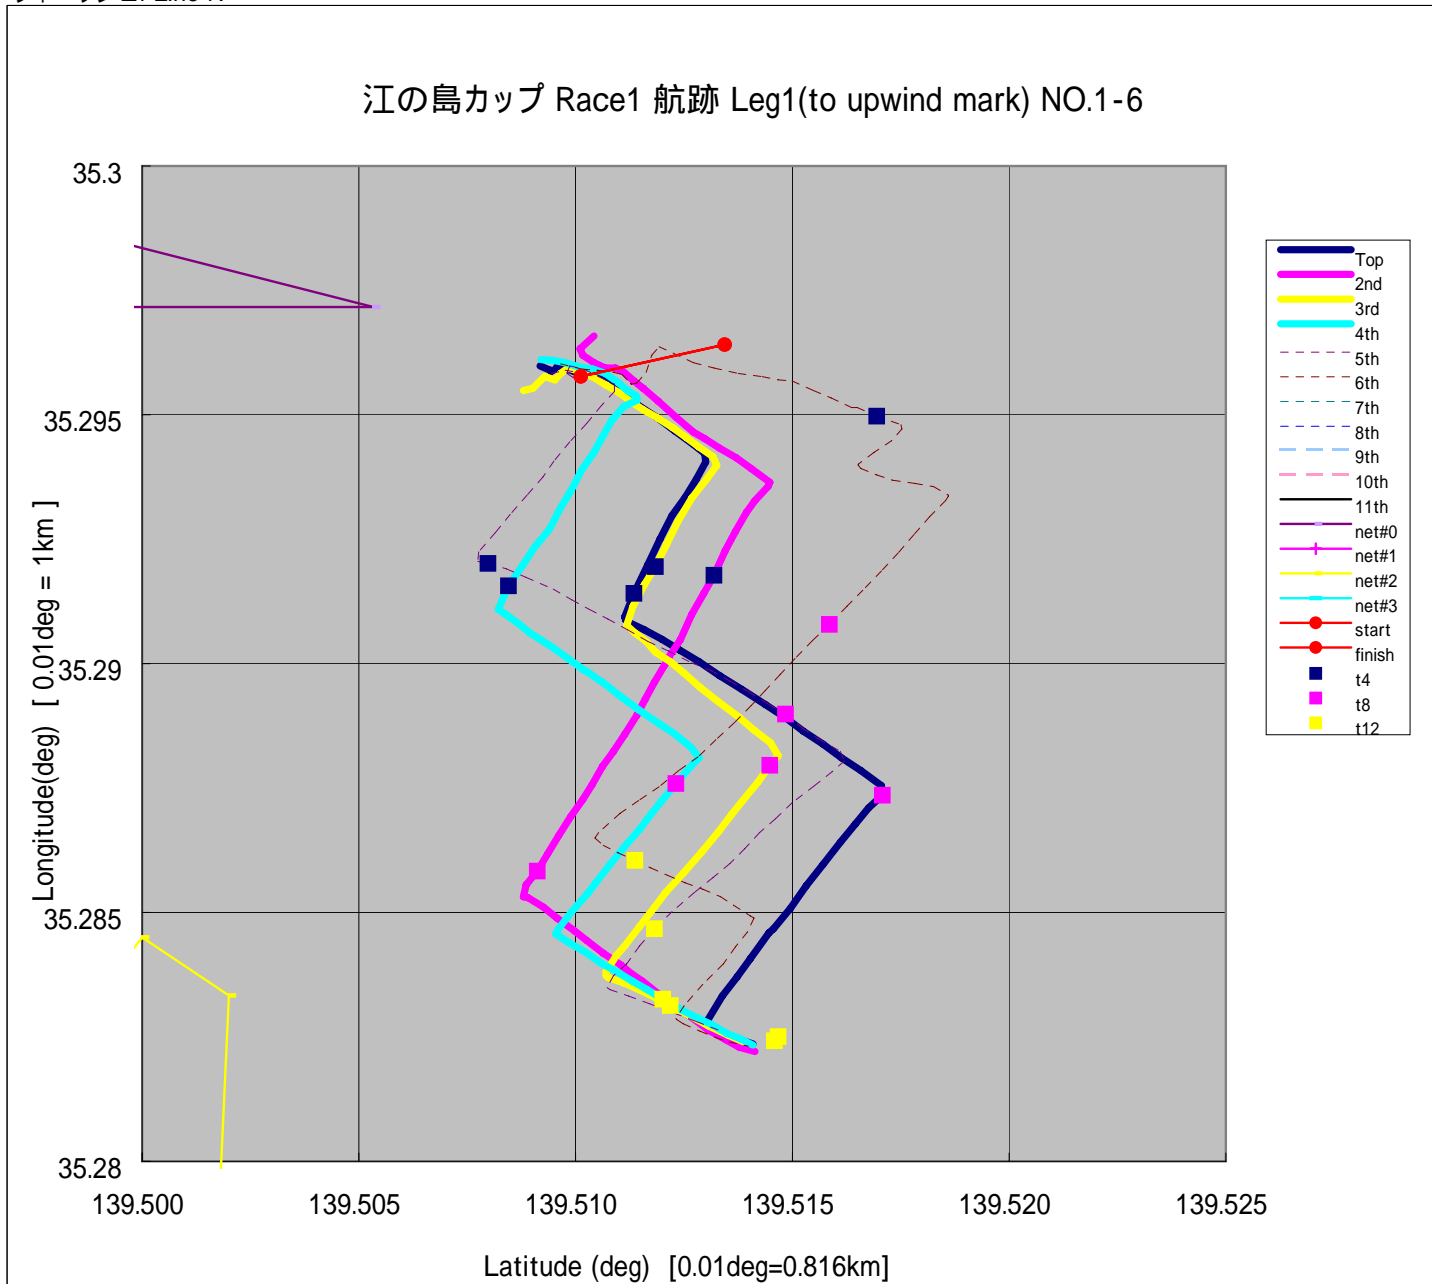

日時: 20070624  
 スタート時刻: 10:33 (GMT: 5580sec for Class A&B)  
 タイムリミット: 12:00 (GMT: 10800sec)  
 フィニッシュ: Line N

by Kazamaru Group

### 江の島カップ Race1 航跡 Leg1(to upwind mark) NO.1-6

- Boat:**
- 1 maupiti
  - 2 oreos
  - 3 liberty
  - 4 ariadne
  - 5 senpou
  - 6 matenrou

日時: 20070624  
スタート時刻: 12:23 (GMT: 12180sec for Class A&B)  
タイムリミット: 13:53 (GMT: 17580sec)  
フィニッシュ: Line NS