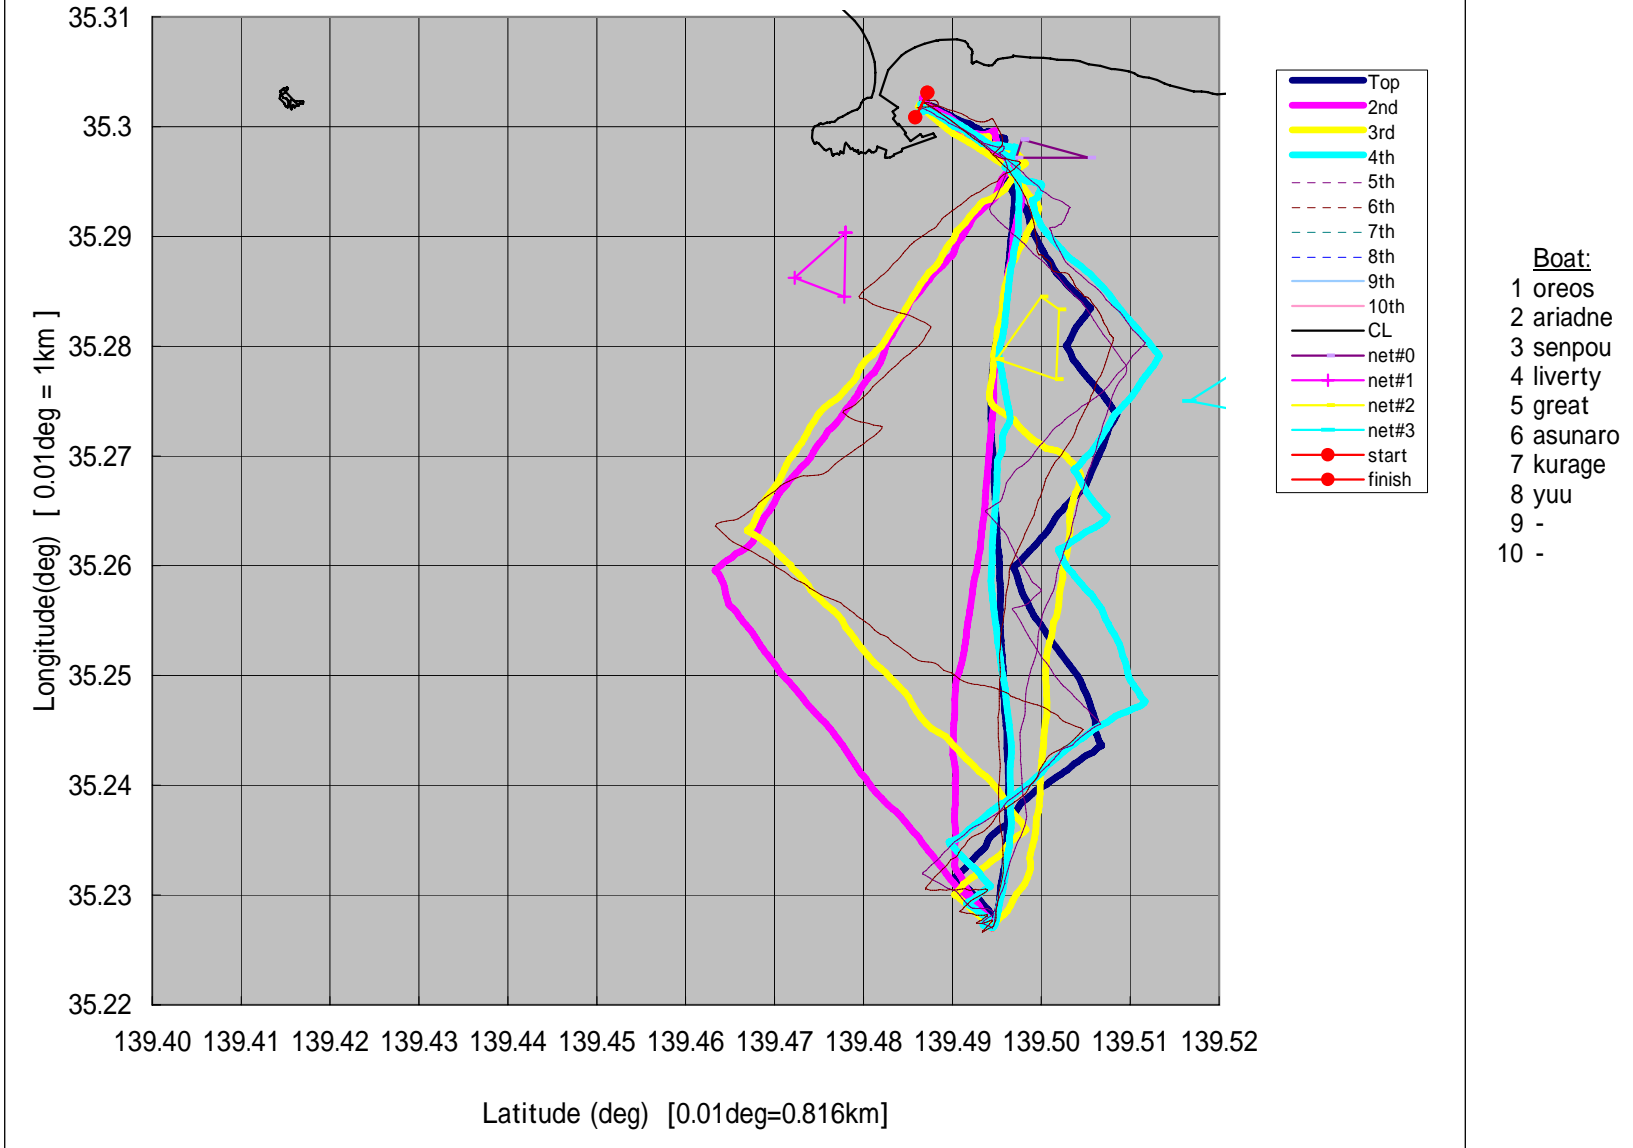

## EYCポイントレース2007

# 4

DATE

2007/4/1

レース委員長

スタート時刻	クラスA/一斉	クラスB	クラスS
	10:00:00		

距離(NM)	コース(OR/RB)	風向	風速(m/s)
16.4	OR	NW~E	5~8

順位	クラス	SAIL	艇名	オーナー	艇種	Rating	着時間	所要時間	修正秒	着順	得点
1		4838	Liberty VI	星野	X-412	9.25	12:38:41	9521	5798	2	1
2		1604	クラリッサ	島田	Soreil40	9.55	12:40:36	9636	5975	3	2
3		2677	Great People	西田	Far31IMS	8.65	12:49:42	10182	6091	6	3
4		2513	Blue Pulsar	黒田	Y-26II	6.15	13:14:29	11669	6097	10	4
5		6275	OREOS	飯島	X-35	9.55	12:44:42	9882	6162	4	5
6		5565	Peanuts	池田	Y-25ML(OB)	5.45	13:26:29	12389	6187	12	6
7		6012	摩天狼	小川	Seam33	9.10	12:48:58	10138	6211	5	7
8		5733	先鋒	田中	S-40	11.55	12:34:10	9250	6234	1	8
9		19	フブキ	青山	Magic25	7.80	13:00:21	10821	6241	8	9
10		3633	風丸	松崎	Y23	5.25	13:32:15	12735	6286	14	10
11		6190	Centro	山田	Y-25ML	5.35	13:35:36	12936	6471	16	11
12		6177	アスタロ	相田	CAPE35	9.15	12:59:35	10775	6716	7	12
13		6153	Layla	田中	Libeccio 26	5.35	13:44:10	13450	6798	19	13
14		5290	Sea Horse	守川	Y-26II	6.15	13:36:03	12963	6956	17	14
15		6292	優	山口	CYCLADES4	10.00	13:01:00	10860	7087	9	15
16		4874	Sister Moon VI	荻野	Tayama47	8.00	13:23:11	12191	7341	11	16
17		26	ひまわり	矢部	Y-31EX	6.70	13:38:06	13086	7351	18	17
18		3561	海王	小林	ヤマハ31EX	7.55	13:31:13	12673	7493	13	18
19		4715	Hummingbird	沖	Fst235	4.95	14:17:09	15429	7802	21	19
20		39	松籟	広瀬	フジ45	6.45	14:00:45	14445	8198	20	20
21		3990	Ursa Majors		0 N / M 3 4	9.70	13:32:29	12749	8525	15	21
		5585	Maupiti	山岸	Coockson12	11.10	OCS				24
		55	モンテクラッセ	山内	Y-25ML	5.30	DNF				24

日時: 20070211  
スタート時刻: 10:40 (GMT: 6000sec for Class A)  
タイムリミット: 14:15 (GMT: 18900sec)  
フィニッシュ: サザエ島

by Kazamaru Group

### EYC Point Race 春一番 航跡

日時: 20070114  
スタート時刻: 11:00 (GMT: 7200sec for Class A)  
タイムリミット: 14:15 (GMT: 18900sec)  
フィニッシュ: サザエ島

by Kazamaru Group