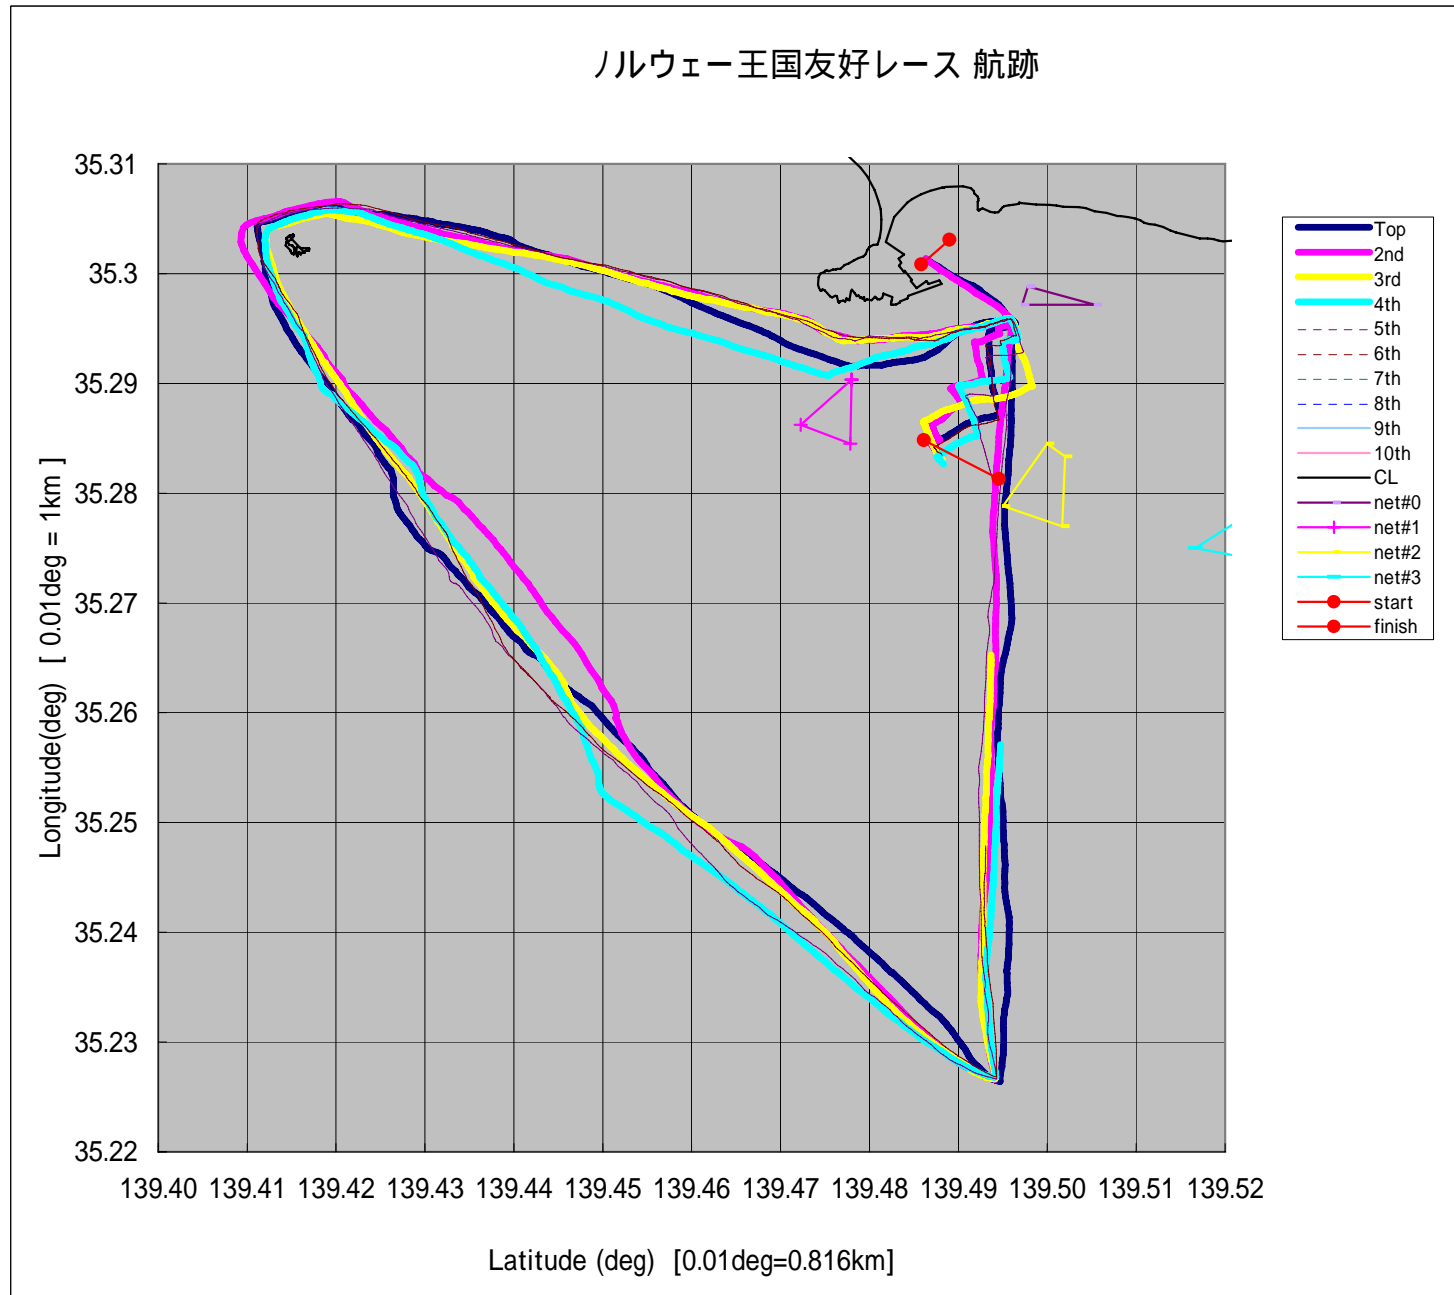

## EYCポイントレース2007

# 5

DATE

2007/5/20

レース委員長

スタート時刻	クラスA/一斉	クラスB	クラスS
	10:30:00	10:40:00	

距離(NM)	コース(OR/RB)	風向	風速(m/s)
10	OR	SW	4~5.5

順位	クラス	SAIL	艇名	オーナー	艇種	Rating	着時間	所要時間	修正秒	着順	得点
1	A	2513	Blue Pulsar	黒田	Y-26II	6.15	12:33:30	7410	3910	8	1
2	B	5585	Maupiti	山岸	Coockson12	11.10	12:19:17	5957	3987	1	2
3	A	3633	風丸	松崎	Y23	5.50	12:42:19	7939	4033	12	3
4	B	4838	Liberty VI	星野	X-412	9.25	12:28:19	6499	4062	2	4
5	B	2677	Great People	西田	Far31IMS	8.65	12:31:21	6681	4067	4	5
6	A	6190	Centro	山田	Y-25ML	5.45	12:44:57	8097	4116	13	6
7	A	5565	Peanuts	池田	Y-25ML(OB)	5.50	12:45:40	8140	4163	14	7
8	A	5703	Omoo	遠藤	My Lady 25ib	5.35	12:47:18	8238	4169	15	8
9	B	6275	OREOS	飯島	X-35	9.55	12:29:14	6554	4170	3	9
10	B	6011	Ariadne	松木	Seam33	9.05	12:32:36	6756	4218	6	10
11	B	1604	クラリッサ	島田	Soreil40	9.55	12:31:23	6683	4273	5	11
12	A	368	赤城	小林	T-31	6.90	12:40:55	7855	4459	10	12
13	A	5290	Sea Horse	守川	Y-26II	5.50	12:53:13	8593	4462	16	13
14	B	5733	先鋒	田中	S-40	11.55	12:33:06	6786	4790	7	14
15	B	6177	アスナロ	相田	CAPE35	9.15	12:44:58	7498	4843	9	15
16	B	6292	優	山口	CYCLADES4	9.30	12:51:53	7913	5205	11	16

日時: 20070401 ノルウェーカップ  
スタート時刻: 10:00 (GMT: 3600sec for Class A)  
タイムリミット: 14:30 (GMT: 19800sec)  
フィニッシュ: サザエ島

by Kazamaru Group